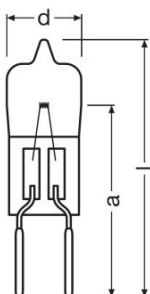

Karta katalogowa produktu

Dane techniczne

Dane elektryczne

Moc znamionowa	10,00 W
Napięcie nominalne	6 V

Dane fotometryczne

Temperatura barwowa	2900 K
Znamionowy strumień świetlny	150 lm

Wymiary i waga

Średnica	9 mm
Długość	38,0 mm
Odległość a / LCL	24,0 mm
Długość żarnika	1,50 mm
Obszar oświetlany (Uwaga)	1,5*0,7 mm ²
Średnica żarnika	0,7 mm

Kod produktu	Kod METEL	SEG-No.	STK-Number	UK Org
4008321107039	OSRH64223	-	-	-

Karta katalogowa produktu

s180

Dane logistyczne

Kod produktu	Opis produktu	Opakowanie (liczba produktów / opakowanie)	Wymiary (długość x szerokość x wysokość)	Objętość	Waga brutto
4008321107039	64223 10 W 6 V	Składane pudełko 1	70 mm x 23 mm x 28 mm	0.05 dm ³	3.00 g
4008321107046	64223 10 W 6 V	Karton wysylkowy 40	144 mm x 107 mm x 121 mm	1.86 dm ³	200.00 g