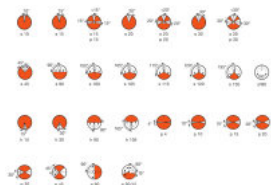

Karta katalogowa produktu

Dane techniczne

Dane elektryczne

Moc znamionowa	10,00 W
Napięcie nominalne	6 V

Dane fotometryczne

Temperatura barwowa	2900 K
Znamionowy strumień świetlny	150 lm

Wymiary i waga

Średnica	9 mm
Długość	38,0 mm
Odległość a / LCL	24,0 mm
Długość żarnika	1,50 mm
Obszar oświetlany (Uwaga)	1,5*0,7 mm ²
Średnica żarnika	0,7 mm

Kod produktu	Kod METEL	SEG-No.	STK-Number	UK Org
4008321107039	OSRH64223	-	-	-

Karta katalogowa produktu

s180

Dane logistyczne

Kod produktu	Opis produktu	Opakowanie (liczba produktów / opakowanie)	Wymiary (długość x szerokość x wysokość)	Objętość	Waga brutto
4008321107039	64223 10 W 6 V	Składane pudełko 1	70 mm x 23 mm x 28 mm	0.05 dm ³	3.00 g
4008321107046	64223 10 W 6 V	Karton wysylkowy 40	144 mm x 107 mm x 121 mm	1.86 dm ³	200.00 g