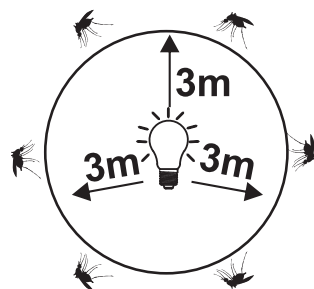

# Lampa LED Odstraszająca Owady

- Odstraszająca owady
- Przeznaczona do użytku zewnętrznego
- Wysoka estetyka

220-240V  
50/60HZ

4W

25 000  
h

19mA

12500x

300°

>0,5

Lampa nie jest przeznaczona do użytku domowego jako standardowe źródło światła!

Nazwa	Trzonek	Kształt	Wymiar A	Wymiar B	Moc	Napięcie	Kod INQ	Kod EAN
LAMPA LED E27 4W ODSTRASZAJĄCA OWADY	E27	A60	60mm	104mm	4W	240V	LAB010	5902767404846