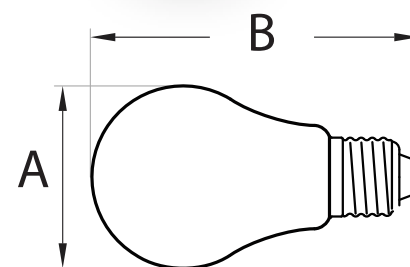

# Lampa LED Odstraszająca Owady

- Odstraszająca owady
- Przeznaczona do użytku zewnętrznego
- Wysoka estetyka

220-240V  
50/60HZ

4W

25 000  
h

19mA

12500x

300°

>0,5

Lampa nie jest przeznaczona do użytku domowego jako standardowe źródło światła!

Nazwa	Trzonek	Kształt	Wymiar A	Wymiar B	Moc	Napięcie	Kod INQ	Kod EAN
LAMPA LED E27 4W ODSTRASZAJĄCA OWADY	E27	A60	60mm	104mm	4W	240V	LAB010	5902767404846