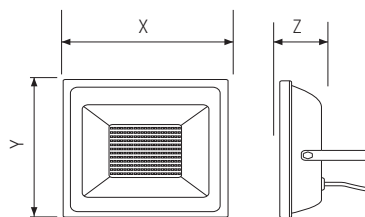

Rysunek techniczny

Wymiary produktu

X - wymiar	150 [mm]
Y - wymiar	102 [mm]
Z - wymiar	28 [mm]

Diagram rozkładu natężenia światła

Rysunek poglądowy sposób pakowania

Opakowanie jednostkowe produktu

ox - wymiar	160 [mm]
oy - wymiar	190 [mm]
oz - wymiar	50 [mm]
Waga	610 [gr]

Opakowanie zbiorcze produktów

Ilość sztuk	20
OX - wymiar	530 [mm]
OY - wymiar	330 [mm]
OZ - wymiar	210 [mm]
Waga	12,3 [kg]

* Całkowity strumień świetlny źródła światła za kloszem przy temp. otoczenia 25°C.
Tolerancja strumienia świetlnego +/- 10%.

Technical drawing

Product dimensions

X - dimension	150 [mm]
Y - dimension	102 [mm]
Z - dimension	28 [mm]

Diagram of light intensity distribution

Illustrative method of packaging

The unit package of the product

ox - dimension	160 [mm]
oy - dimension	190 [mm]
oz - dimension	50 [mm]
Weight	610 [gr]

Packaged products

Quantity	20
OX - dimension	530 [mm]
OY - dimension	330 [mm]
OZ - dimension	210 [mm]
Weight	12,3 [kg]