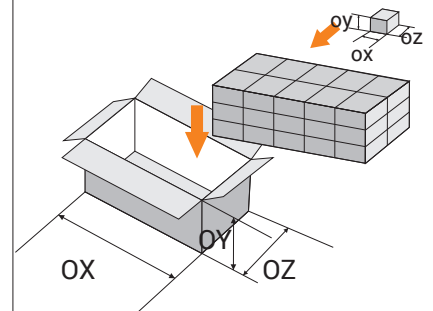

Rysunek techniczny

Wymiary produktu

X - wymiar	150 [mm]
Y - wymiar	102 [mm]
Z - wymiar	28 [mm]

Diagram rozkładu natężenia światła

Rysunek poglądowy sposób pakowania

Opakowanie jednostkowe produktu

ox - wymiar	160 [mm]
oy - wymiar	190 [mm]
oz - wymiar	50 [mm]
Waga	610 [gr]

Opakowanie zbiorcze produktów

Ilość sztuk	20
OX - wymiar	530 [mm]
OY - wymiar	330 [mm]
OZ - wymiar	210 [mm]
Waga	12,3 [kg]

* Całkowity strumień świetlny źródła światła za kloszem przy temp. otoczenia 25°C.
Tolerancja strumienia świetlnego +/- 10%.