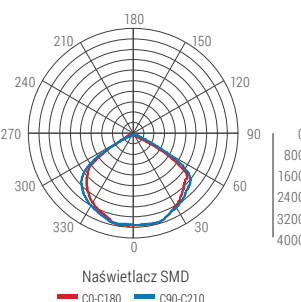

Dane techniczne wspólne

Trzonek	-
Moc znamionowa	30 W
Moc odpowiednika	-
Napięcie	220-240 V
Kąt świecenia	160°
Klasa szczelności obudowy	IP65
Współczynnik oddawania barw	Ra ≥ 80
Współczynnik mocy	PF 0,9
Sposób montażu	na zewnątrz
Możliwość ściemniania	NIE
Trwałość	50 000 h
Liczba cykli włączeniowych	20 000
Typ diod LED	SMD
Materiał	aluminium
Kolor obudowy	czarny
Czas rozruchu	<0,2s
Czas rozgrzewania do (60%), do (95%)	<2s

Rysunek techniczny

Wymiary produktu

X - wymiar	150 [mm]
Y - wymiar	102 [mm]
Z - wymiar	28 [mm]

Diagram rozkładu natężenia światła

Rysunek poglądowy sposób pakowania

Opakowanie jednostkowe produktu

ox - wymiar	160 [mm]
oy - wymiar	190 [mm]
oz - wymiar	50 [mm]
Waga	610 [gr]

Opakowanie zbiorcze produktów

Ilość sztuk	20
OX - wymiar	530 [mm]
OY - wymiar	330 [mm]
OZ - wymiar	210 [mm]
Waga	12,3 [kg]

* Całkowity strumień świetlny źródła światła za kloszem przy temp. otoczenia 25°C.
Tolerancja strumienia świetlnego +/- 10%.

Common technical data

Base	-
Wattage	30 W
Equivalent	-
Voltage	220-240 V
Beam angle	160°
IP protocol	IP65
Color Rendering Index	Ra ≥ 80
Power factor	PF 0,9
Mounting	outdoor
Dimming	No
Lifespan	50 000 h
Number of switching cycles	20 000
LED type	SMD
Material	aluminum
Housing color	black
Starting time	<0,2s
Warm-up time (60%), do (95%)	<2s