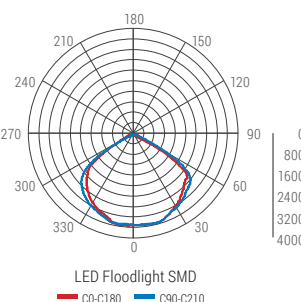

Dane techniczne wspólne

Trzonek	-
Moc znamionowa	30 W
Moc odpowiednika	-
Napięcie	220-240 V
Kąt świecenia	160°
Klasa szczelności obudowy	IP65
Współczynnik oddawania barw	Ra ≥ 80
Współczynnik mocy	PF 0,9
Sposób montażu	na zewnątrz
Możliwość ściemniania	NIE
Trwałość	50 000 h
Liczba cykli włączeniowych	20 000
Typ diod LED	SMD
Materiał	aluminium
Kolor obudowy	czarny
Czas rozruchu	<0,2s
Czas rozgrzewania do (60%), do (95%)	<2s

Opakowanie zbiorcze produktów

Ilość sztuk	20
OX - wymiar	530 [mm]
OY - wymiar	330 [mm]
OZ - wymiar	210 [mm]
Waga	12,3 [kg]

* Całkowity strumień świetlny źródła światła za kloszem przy temp. otoczenia 25°C.
Tolerancja strumienia świetlnego +/- 10%.

Common technical data

Base	-
Wattage	30 W
Equivalent	-
Voltage	220-240 V
Beam angle	160°
IP protocol	IP65
Color Rendering Index	Ra ≥ 80
Power factor	PF 0,9
Mounting	outdoor
Dimming	No
Lifespan	50 000 h
Number of switching cycles	20 000
LED type	SMD
Material	aluminum
Housing color	black
Starting time	<0,2s
Warm-up time (60%), do (95%)	<2s

Technical drawing

Product dimensions

X - dimension	150 [mm]
Y - dimension	102 [mm]
Z - dimension	28 [mm]

Diagram of light intensity distribution

Illustrative method of packaging

The unit package of the product