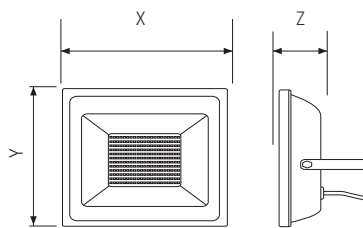

Dane techniczne wspólne

Trzonek	-
Moc znamionowa	30 W
Moc odpowiednika	-
Napięcie	220-240 V
Kąt świecenia	160°
Klasa szczelności obudowy	IP65
Współczynnik oddawania barw	Ra ≥ 80
Współczynnik mocy	PF 0,9
Sposób montażu	na zewnątrz
Możliwość ściemniania	NIE
Trwałość	50 000 h
Liczba cykli włączeniowych	20 000
Typ diod LED	SMD
Materiał	aluminium
Kolor obudowy	czarny
Czas rozruchu	<0,2s
Czas rozgrzewania do (60%), do (95%)	<2s

Rysunek techniczny

Wymiary produktu

X - wymiar	150 [mm]
Y - wymiar	102 [mm]
Z - wymiar	28 [mm]

Diagram rozkładu natężenia światła

Rysunek poglądowy sposób pakowania

Opakowanie jednostkowe produktu

ox - wymiar	160 [mm]
oy - wymiar	190 [mm]
oz - wymiar	50 [mm]
Waga	610 [gr]

Opakowanie zbiorcze produktów

Ilość sztuk	20
OX - wymiar	530 [mm]
OY - wymiar	330 [mm]
OZ - wymiar	210 [mm]
Waga	12,3 [kg]

* Całkowity strumień świetlny źródła światła za kloszem przy temp. otoczenia 25°C.
Tolerancja strumienia świetlnego +/- 10%.

ox - dimension	160 [mm]
oy - dimension	190 [mm]
oz - dimension	50 [mm]
Weight	610 [gr]

Packaged products

Quantity	20
OX - dimension	530 [mm]
OY - dimension	330 [mm]
OZ - dimension	210 [mm]
Weight	12,3 [kg]