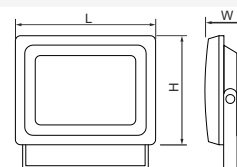

LED3 NL HELI naświetlacz LED

Cecha produktu

OBUDOWA: model 10W poliwęglan
 OBUDOWA: modele 20-50W odlew aluminium
 KLOSZ: szkło hartowane
 GWARANCJA: 3 lata

Zastosowanie

- Oprawa LED do ogólnego przeznaczenia oświetleniowego.
- Do oświetlania ogrodów, podjazdów, parkingów, elewacji budynków.

Dane techniczne

NAZWA	INDEX					L	W	H		
LED3-NL-HELI-10W-NW	0101019	10,0W	1000lm	neutralna biała	4000K	115mm	32mm	105mm	0,20kg	1/-/40
LED3-NL-HELI-10W-CW	0101020	10,0W	1000lm	zimna biała	6400K	115mm	32mm	105mm	0,20kg	1/-/40
LED3-NL-HELI-20W-NW	0101021	20,0W	2000lm	neutralna biała	4000K	137mm	34mm	125mm	0,29kg	1/-/20
LED3-NL-HELI-20W-CW	0101022	20,0W	2000lm	zimna biała	6400K	137mm	34mm	125mm	0,29kg	1/-/20
LED3-NL-HELI-30W-NW	0101023	30,0W	3000lm	neutralna biała	4000K	180mm	35mm	158mm	0,51kg	1/-/20
LED3-NL-HELI-30W-CW	0101024	30,0W	3000lm	zimna biała	6400K	180mm	35mm	158mm	0,51kg	1/-/20
LED3-NL-HELI-50W-NW	0101025	50,0W	5000lm	neutralna biała	4000K	227mm	37mm	200mm	0,85kg	1/-/10
LED3-NL-HELI-50W-CW	0101026	50,0W	5000lm	zimna biała	6400K	227mm	37mm	200mm	0,85kg	1/-/10
LED3-NL-HELI-100W-NW	0101027	100,0W	10000lm	neutralna biała	4000K	290mm	38mm	270mm	1,55kg	1/-/6
LED3-NL-HELI-100W-CW	0101028	100,0W	10000lm	zimna biała	6400K	290mm	38mm	270mm	1,55kg	1/-/6
LED3-NL-HELI-150W-NW	0101029	150,0W	15000lm	neutralna biała	4000K	368mm	63mm	315mm	3,25kg	1/-/4
LED3-NL-HELI-150W-CW	0101030	150,0W	15000lm	zimna biała	6400K	368mm	63mm	315mm	3,25kg	1/-/4
LED3-NL-HELI-200W-NW	0101031	200,0W	20000lm	neutralna biała	4000K	440mm	35mm	325mm	4,65kg	1/-/4
LED3-NL-HELI-200W-CW	0101032	200,0W	20000lm	zimna biała	6400K	440mm	35mm	325mm	4,65kg	1/-/4