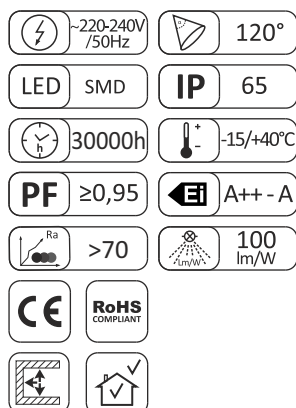

LED3 NL HELI naświetlacz LED

Cecha produktu

OBUDOWA: model 10W poliwęglan
 OBUDOWA: modele 20-50W odlew aluminium
 KLOSZ: szkło hartowane
 GWARANCJA: 3 lata

Zastosowanie

- Oprawa LED do ogólnego przeznaczenia oświetleniowego.
- Do oświetlania ogrodów, podjazdów, parkingów, elewacji budynków.

Dane techniczne

NAZWA	INDEX					L	W	H		
LED3-NL-HELI-10W-NW	0101019	10,0W	1000lm	neutralna biała	4000K	115mm	32mm	105mm	0,20kg	1/-/40
LED3-NL-HELI-10W-CW	0101020	10,0W	1000lm	zimna biała	6400K	115mm	32mm	105mm	0,20kg	1/-/40
LED3-NL-HELI-20W-NW	0101021	20,0W	2000lm	neutralna biała	4000K	137mm	34mm	125mm	0,29kg	1/-/20
LED3-NL-HELI-20W-CW	0101022	20,0W	2000lm	zimna biała	6400K	137mm	34mm	125mm	0,29kg	1/-/20
LED3-NL-HELI-30W-NW	0101023	30,0W	3000lm	neutralna biała	4000K	180mm	35mm	158mm	0,51kg	1/-/20
LED3-NL-HELI-30W-CW	0101024	30,0W	3000lm	zimna biała	6400K	180mm	35mm	158mm	0,51kg	1/-/20
LED3-NL-HELI-50W-NW	0101025	50,0W	5000lm	neutralna biała	4000K	227mm	37mm	200mm	0,85kg	1/-/10
LED3-NL-HELI-50W-CW	0101026	50,0W	5000lm	zimna biała	6400K	227mm	37mm	200mm	0,85kg	1/-/10
LED3-NL-HELI-100W-NW	0101027	100,0W	10000lm	neutralna biała	4000K	290mm	38mm	270mm	1,55kg	1/-/6
LED3-NL-HELI-100W-CW	0101028	100,0W	10000lm	zimna biała	6400K	290mm	38mm	270mm	1,55kg	1/-/6
LED3-NL-HELI-150W-NW	0101029	150,0W	15000lm	neutralna biała	4000K	368mm	63mm	315mm	3,25kg	1/-/4
LED3-NL-HELI-150W-CW	0101030	150,0W	15000lm	zimna biała	6400K	368mm	63mm	315mm	3,25kg	1/-/4
LED3-NL-HELI-200W-NW	0101031	200,0W	20000lm	neutralna biała	4000K	440mm	35mm	325mm	4,65kg	1/-/4
LED3-NL-HELI-200W-CW	0101032	200,0W	20000lm	zimna biała	6400K	440mm	35mm	325mm	4,65kg	1/-/4